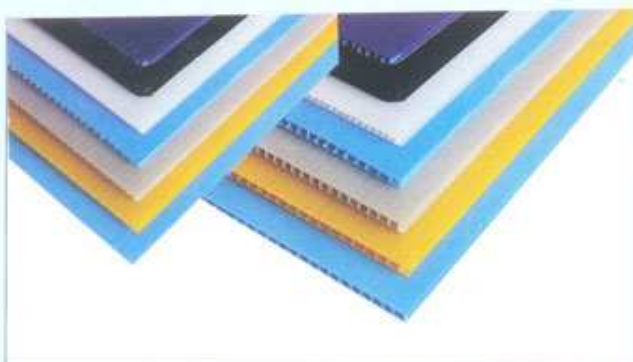

## NHỰA PP DANPLA

Sản phẩm có độ dày 2, 3, 4, 5, 6 mm với màu sắc đa dạng. Quý khách có thể đặt hàng kích thước, mẫu mã theo yêu cầu và theo mục đích sử dụng